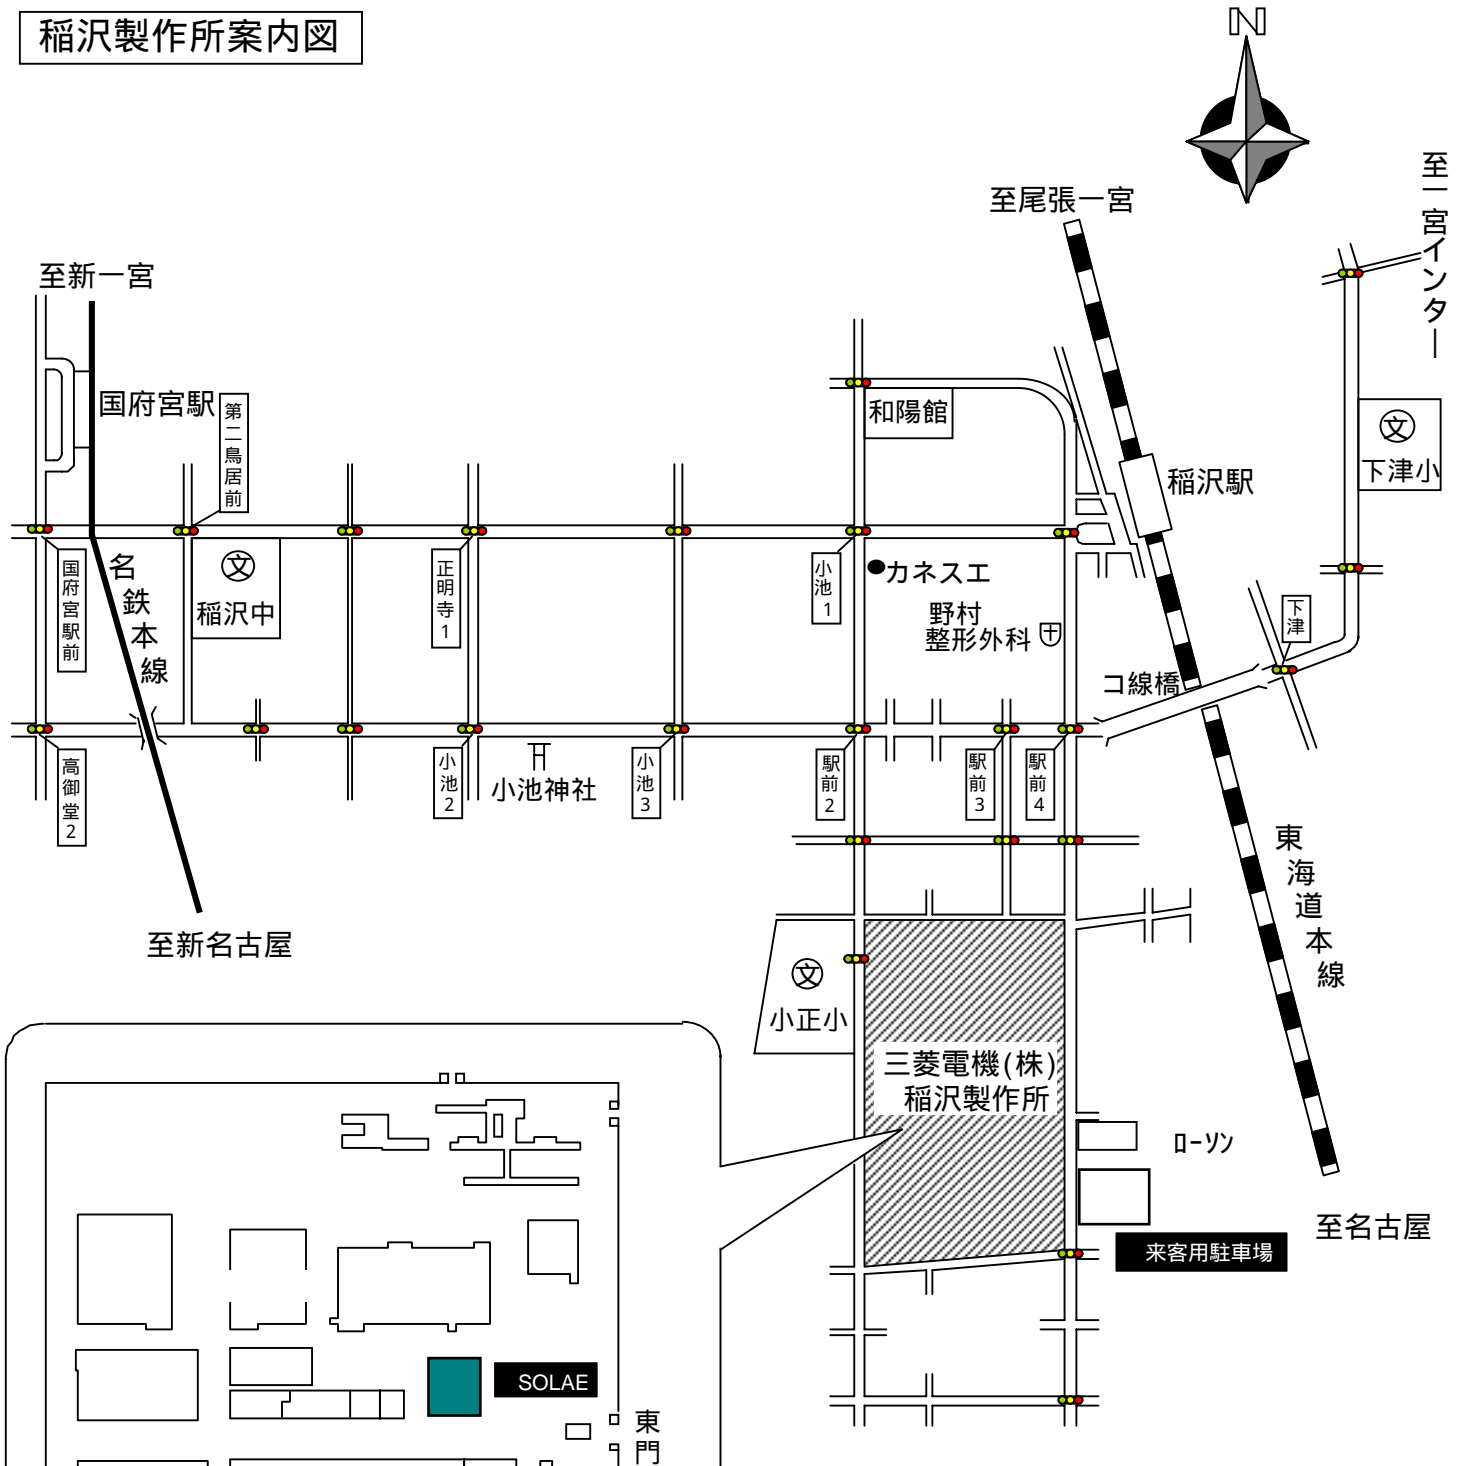

# 稲沢製作所案内図

## 《交通機関》

1. JR 東海道本線 名古屋駅より下り方面乗車(約10分)  
稲沢駅下車、徒歩12分
2. 名鉄 名鉄本線 新名古屋駅より下り方面乗車  
国府宮駅よりタクシーで10分
3. 車 名神高速道路一宮I.C.より10分